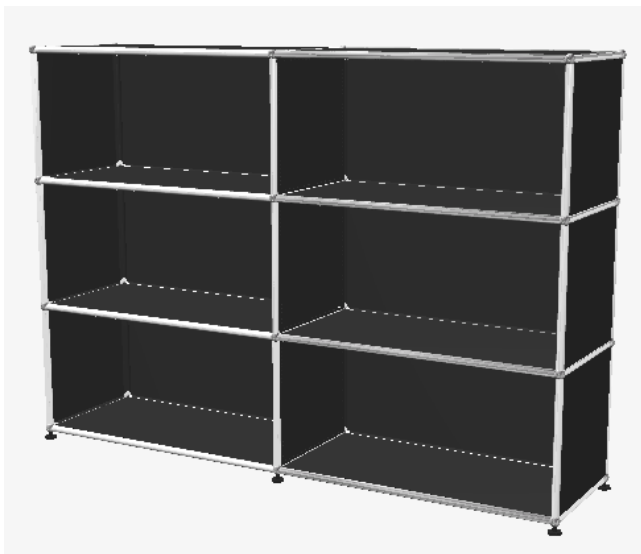

B 1500 x T 350 x H 1090 mm

Metallfarbe anthrazitgrau 33

6 Fach 750/350/350 offen

*Neupreis Fr. 1'761.00*

*exkl. 8,1 % MwSt*

***Occasionspreis Fr. 1'230.00***

***exkl. 8,1 % MwSt***