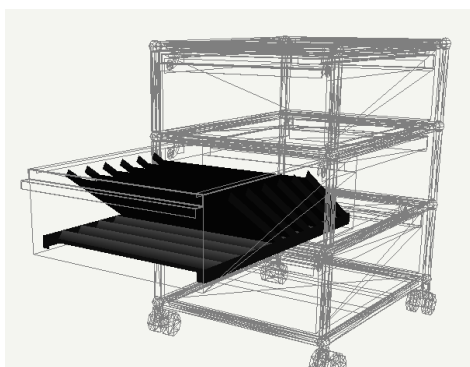

USM Schrägfacheinsatz A6 Schublade

Occasion

Metallfarbe graphitschwarz 30

Neupreis Fr. 100.20

exkl. 8,1 % MwSt

Occasionspreis Fr. 70.00

exkl. 8,1 % MwSt