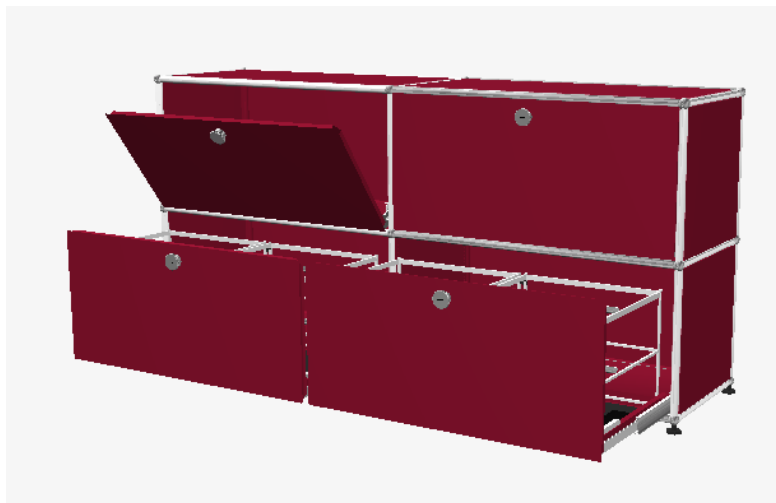

### ***Occasion***

B 1500 x T 350 x H 740 mm

Metallfarbe rubinrot 23

2 Fach 750/350/350 mit HR-Auszugsschubladen

Inkl. Rillenplattenset

2 Fach 750/350/350 mit Klapptüren

Fronten ohne Schliessung