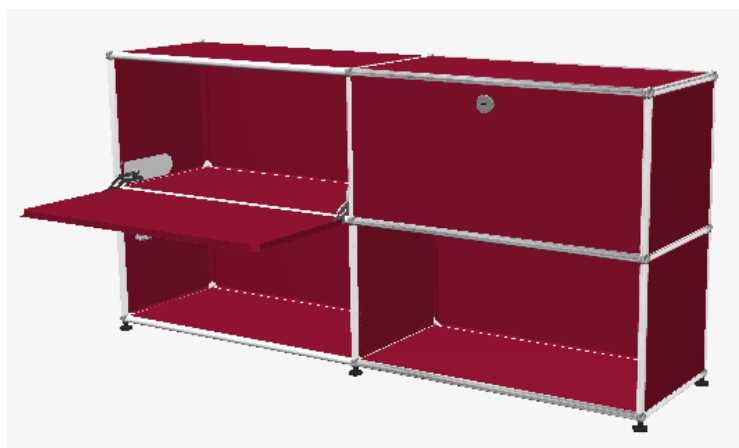

### ***Occasion***

B 1500 x T 350 x H 740 mm

Metallfarbe rubinrot 23

2 Fach 750/350/350 offen

2 Fach 750/350/350 mit Klapptüren

Fronten ohne Schliessung