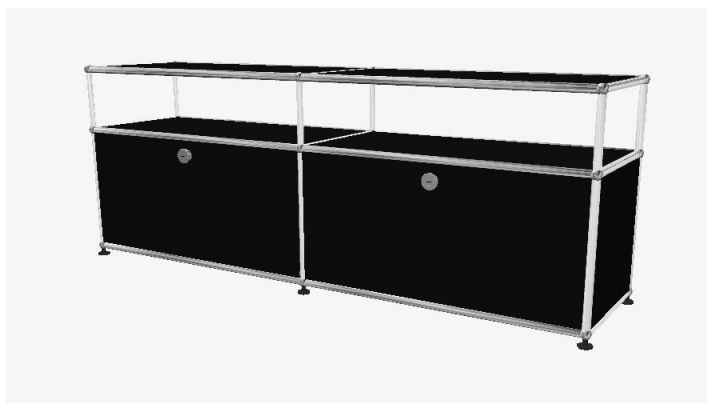

#### ***Scheren u. Aussenwände NEU***

B 1500 x T 350 x H 565 mm

Metallfarbe graphitschwarz 30

2 Fach 750/350/350 mit Klapptüren

2 Fach 750/350/175 offen

Fronten ohne Schliessung

*Neupreis Fr. 1'429.00*

*exkl. 8,1 % MwSt*