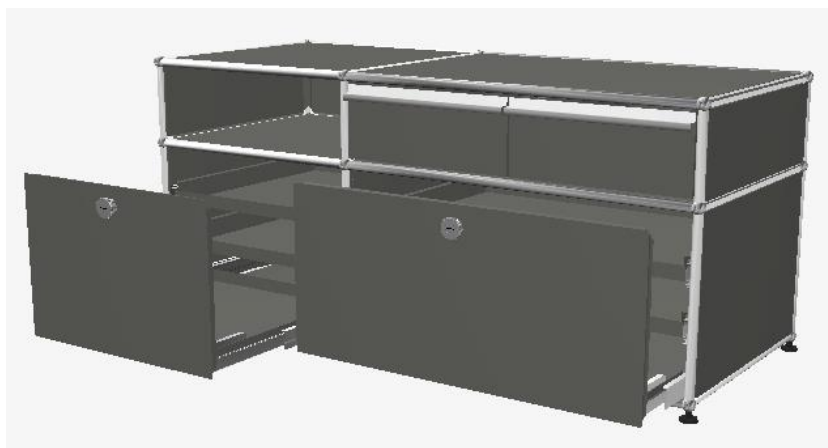

USM Regal System 350

Occasion

B 1250 x T 500 x H 565 mm

Metallfarbe mittelgrau 32

1 Fach 500/500/175 mit offen

1 Fach 750/500/175 mit 2 Schubladen A6

1 Fach 500/500/350 mit 3 AZT und Front

1 Fach 500/750/350 3 AZT und F

Fronten ohne Schliessung

Neupreis Fr. 2'095.00

exkl. 8,1 % MwSt

Occasionspreis Fr. 1'100.00

exkl. 8,1 % MwSt