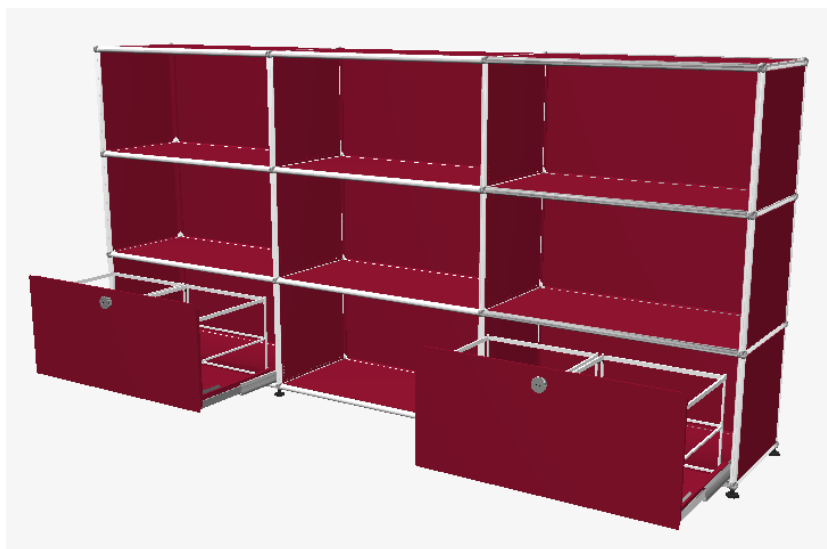

### ***Occasion***

B 2250 x T 350 x H 1090 mm

Metallfarbe rubinrot 23

2 Fach 750/350/350 mit HR-Auszugsschubladen

1 Fach 750/350/350 mit Klapptür

7 Fach 750/350/350 offen

Fronten ohne Schliessung

*Neupreis Fr. 3'589.00*