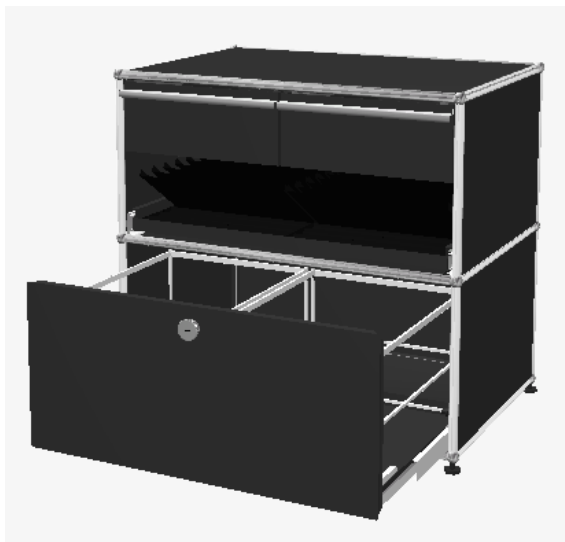

### ***Occasion***

B 750 x T 500 x H 740 mm

Metallfarbe anthrazitgrau 33

1 Fach 750/500/350 mit 2 Schubladen A6 leer  
und 1 Auszugstablar mit Schrägfacheinsatz

1 Fach 750/500/350 mit HR-Auszugsschublade  
Schubladen u. Front ohne Schliessung