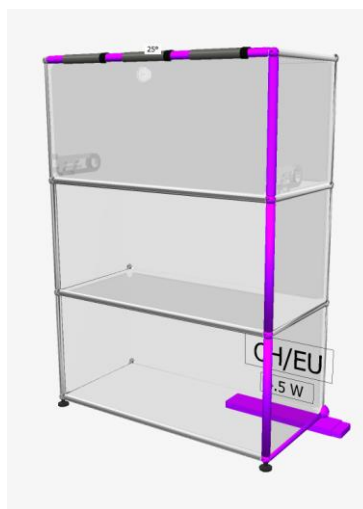

## USM Regal System 350 mit LED Beleuchtung

B 750 x T 350 x H 1090 mm

Metallfarbe graphitschwarz 30

2 Fach 750/350/350 offen

1 Fach 750/350/350 mit Klapptür

Front ohne Schliessung

Verkaufspreis Fr. 2'077.00  
exkl. 8,1 % MwSt