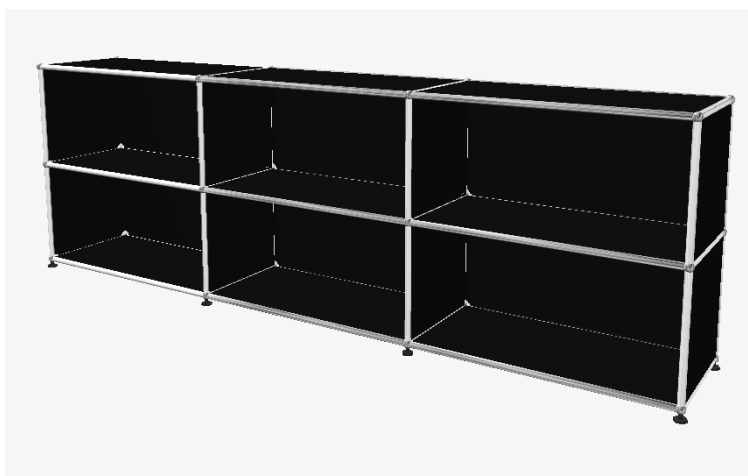

USM Regal System 350

B 2250 x T 350 x H 740 mm

Metallfarbe graphitschwarz 30

6 Fach 750/350/350 offen

Neupreis Fr. 1'870.00

exkl. 8,1 % MwSt

Occasionspreis Fr. 1'310.00

exkl. 8,1 % MwSt