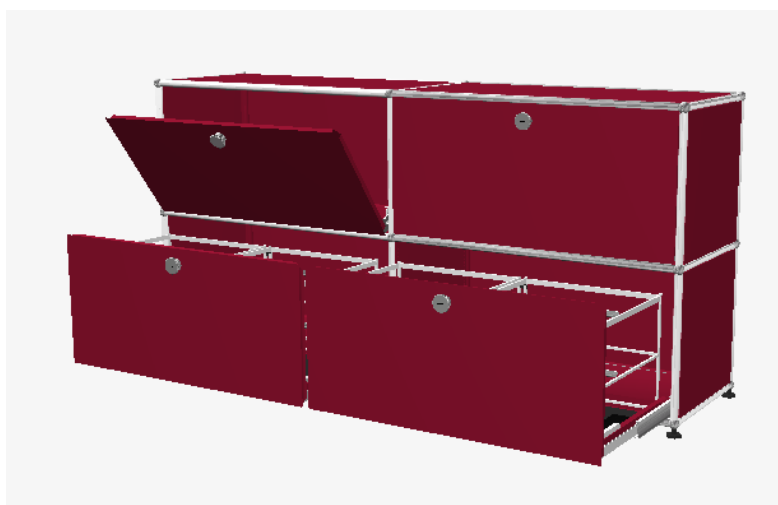

USM Regal System 350

Occasion

B 1500 x T 350 x H 740 mm

Metallfarbe rubinrot 23

2 Fach 750/350/350 mit HR-Auszugsschubladen

Inkl. Rillenplattenset

2 Fach 750/350/350 mit Klapptüren

Fronten ohne Schliessung