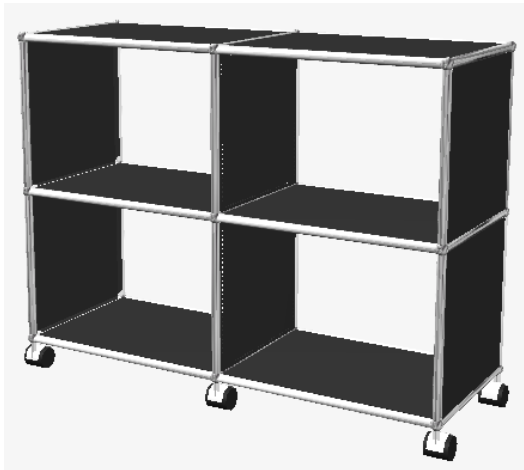

USM Rollregal System 350

Occasion

B 1000 x T 350 x H 780 mm

Metallfarbe anthrazitgrau 33

4 Fach 500/350/350 offen

Neupreis Fr. 1'058.00

exkl. 8,1 % MwSt

Occasionspreis Fr. 720.00

exkl. 8,1 % MwSt