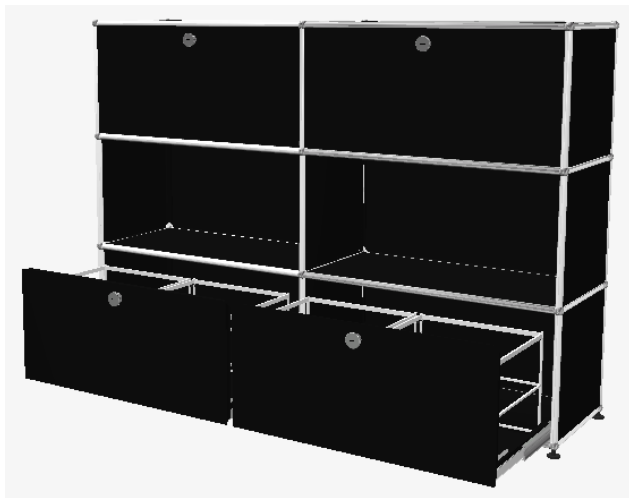

B 1500 x T 350 x H 1090 mm
Metallfarbe graphitschwarz 30
2 Fach 750/350/350 mit Auszugsschubladen
4 Fach 750/350/350 offen
2 Fach 750/350/350 mit Klapptüren
Fronten ohne Schliessung

*Neupreis Fr. 3'205.00
exkl. 8,1 % MwSt*