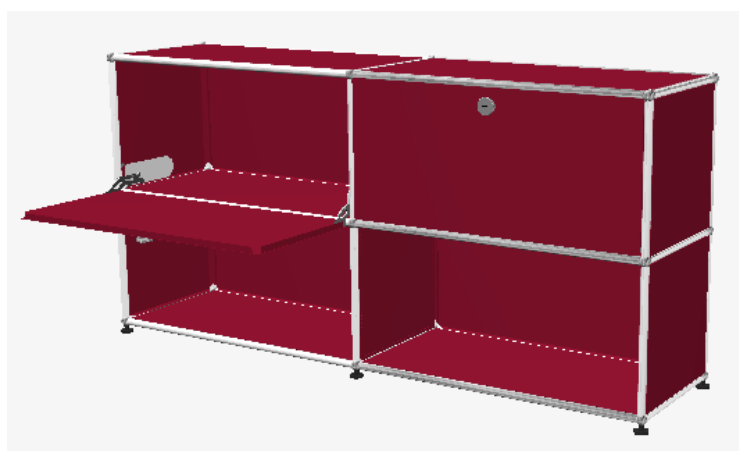

USM Regal System 350

Occasion

B 1500 x T 350 x H 740 mm

Metallfarbe rubinrot 23

2 Fach 750/350/350 offen

2 Fach 750/350/350 mit Klapptüren

Fronten ohne Schliessung

Neupreis Fr. 1'637.00

exkl. 8,1 % MwSt

Occasionspreis Fr. 1'140.00

exkl. 8,1 % MwSt