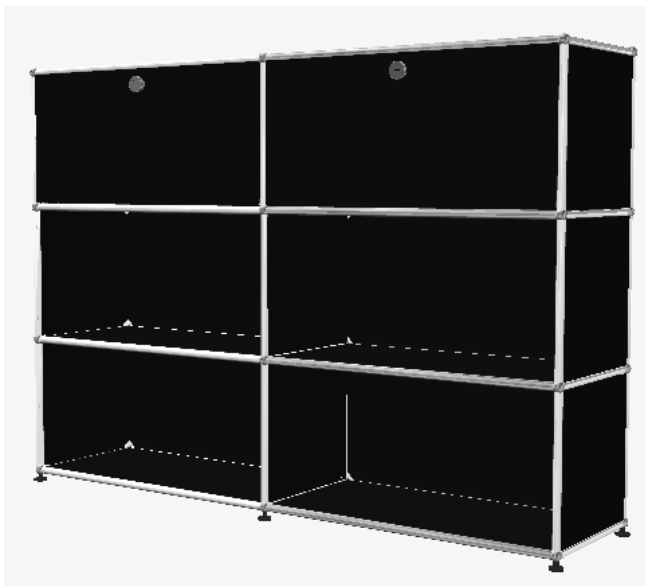

USM Regal System 350

B 1500 x T 350 x H 1090 mm
Metallfarbe graphitschwarz 30
2 Fach 750/350/350 mit Klapptüren
4 Fach 750/350/350 offen
Fronten ohne Schliessung

*Neupreis Fr. 2'138.00
exkl. 8,1 % MwSt*

*Occasionspreis Fr. 1'490.00
exkl. 8,1 % MwSt*