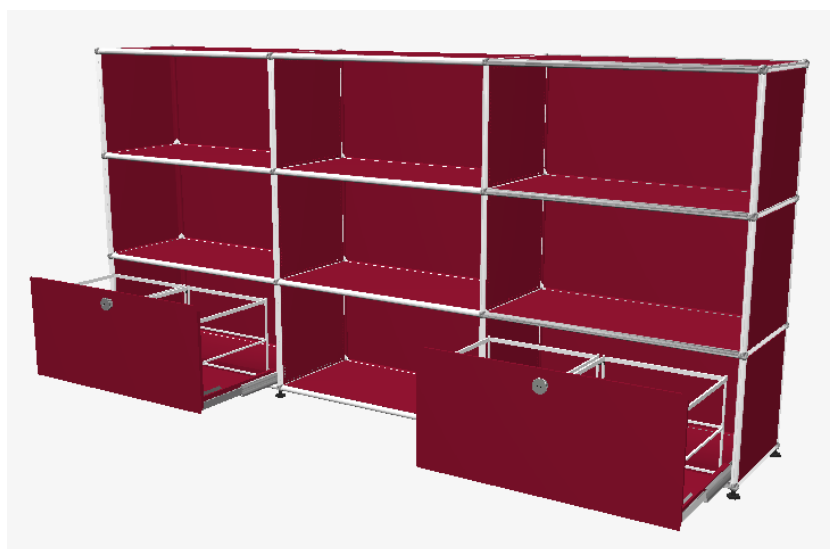

Fronten ohne Schliessung

Neupreis Fr. 3'589.00

exkl. 8,1 % MwSt

Occasionspreis Fr. 2'500.00

exkl. 8,1 % MwSt

USM Regal System 350

Occasion

B 1500 x T 350 x H 740 mm