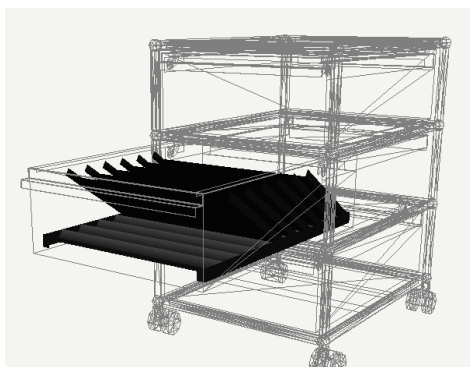

USM Schrägfacheinsatz A6 Schublade
Occasion
Metallfarbe graphitschwarz 30

Neupreis Fr. 100.20
exkl. 8,1 % MwSt

Occasionspreis Fr. 70.00
exkl. 8,1 % MwSt