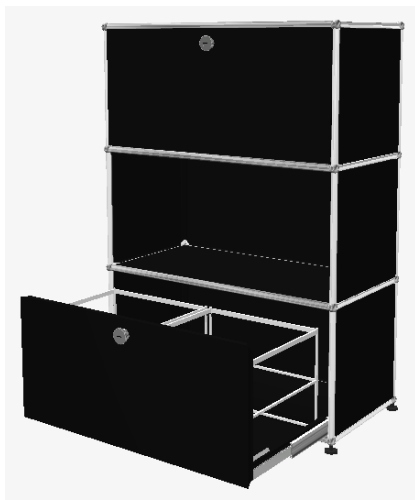

B 750 x T 350 x H 1090 mm

Metallfarbe graphitschwarz 30

1 Fach 750/350/350 mit HR-Auszugsschublade

1 Fach 750/350/350 offen

1 Fach 750/350/350 mit Klapptür

Fronten ohne Schliessung

2 Regale

Neupreis Fr. 1'746.00