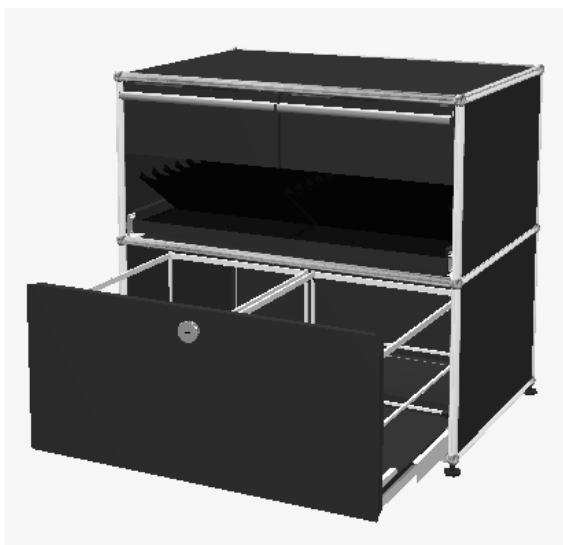

1 Fach 750/500/350 mit 2 Schubladen A6 leer
und 1 Auszugstablak mit Schrägfacheinsatz

1 Fach 750/500/350 mit HR-Auszugsschublade
Schubladen u. Front ohne Schliessung

Neupreis Fr. 2'214.00

exkl. 8,1 % MwSt