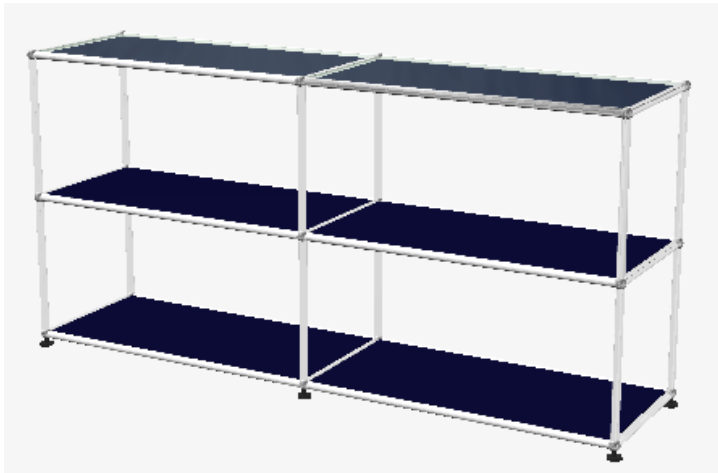

*Occasionspreis Fr. 1'490.00
exkl. 8,1 % MwSt*

USM Regal System 350

Occasion

B 1500 x T 350 x H 740 mm

Glastablare pulverbeschichtet stahlblau 34

4 Fach 750/350/350 offen

Neupreis Fr. 1'815.00
exkl. 8,1 % MwSt