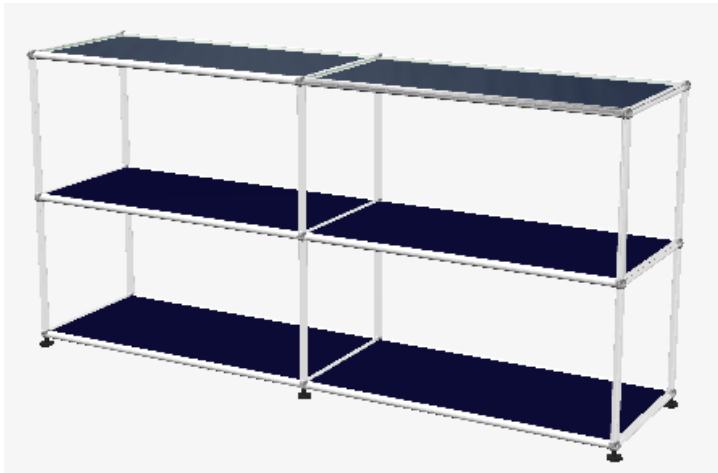

USM Regal System 350

Occasion

B 1500 x T 350 x H 740 mm

Glastablare pulverbeschichtet stahlblau 34

4 Fach 750/350/350 offen

Neupreis Fr. 1'815.00
exkl. 8,1 % MwSt

Occasionspreis Fr. 850.00
exkl. 8,1 % MwSt