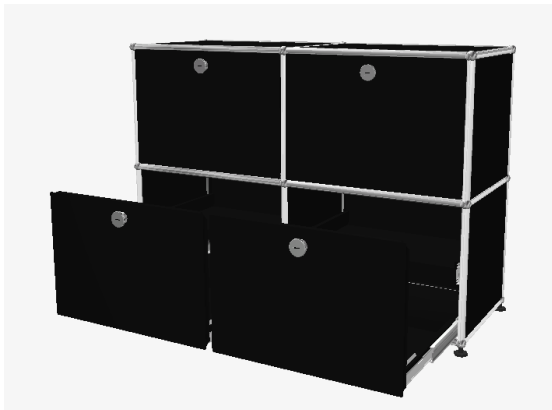

USM Regal System 350

B 1000 x T 350 x H 740 mm

Metallfarbe graphitschwarz 30

4 Fach 500/350/350 mit Auszugsschubladen

Und zusätzlich je einem Auszugstablak

Fronten ohne Schliessung

Neupreis Fr. 3'010.00

exkl. 8,1 % MwSt

Occasionspreis Fr. 2'100.00

exkl. 8,1 % MwSt