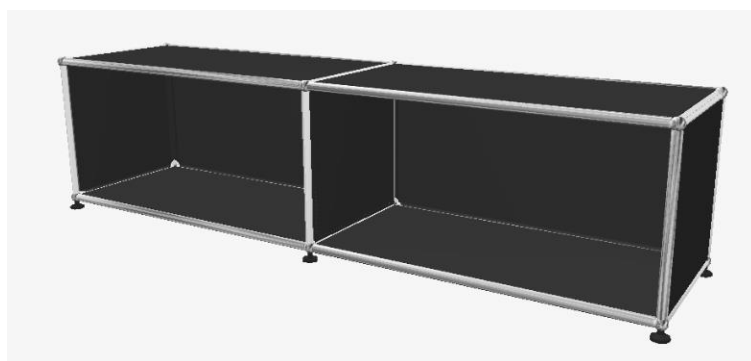

USM Lowboard System 350

Occasion

B 1500 x T 350 x H 390 mm

Metallfarbe anthrazitgrau 33

2 Fach 750/350/350 offen

Neupreis Fr. 759.00

exkl. 8,1 % MwSt

Occasionspreis Fr. 530.00

exkl. 8,1 % MwSt