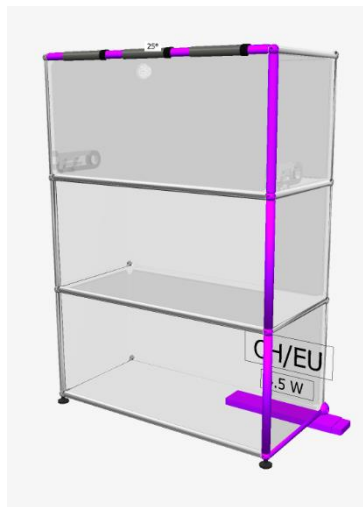

**USM Regal System 350
mit LED Beleuchtung**

B 750 x T 350 x H 1090 mm

Metallfarbe graphitschwarz 30

2 Fach 750/350/350 offen

1 Fach 750/350/350 mit Klapptür

Front ohne Schliessung

*Verkaufspreis Fr. 2'077.00
exkl. 8,1 % MwSt*