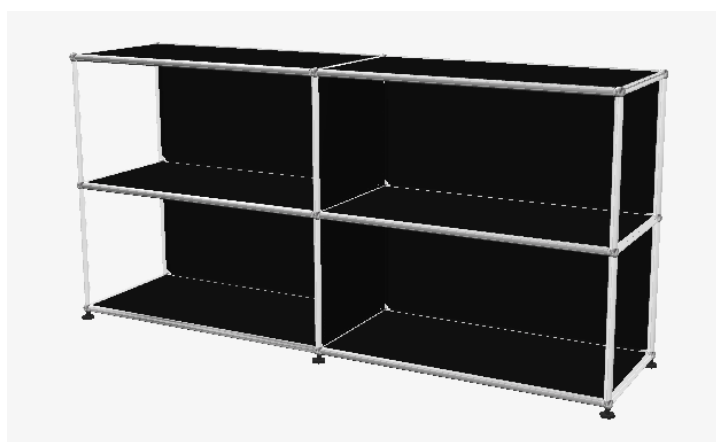

USM Regal System 350

Occasion

B 1500 x T 350 x H 740 mm

Metallfarbe anthrazitgrau 33

4 Fach 750/350/350 offen

Neupreis Fr. 1'156.00

exkl. 8,1 % MwSt

Occasionspreis Fr. 800.00

exkl. 8,1 % MwSt