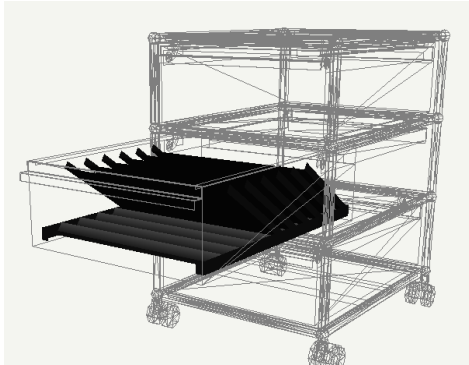

USM Schrägfacheinsatz A6 Schublade
Occasion
Metallfarbe graphitschwarz 30

Neupreis Fr. 100.20
exkl. 8,1 % MwSt

Occasionspreis Fr. 70.00
exkl. 8,1 % MwSt