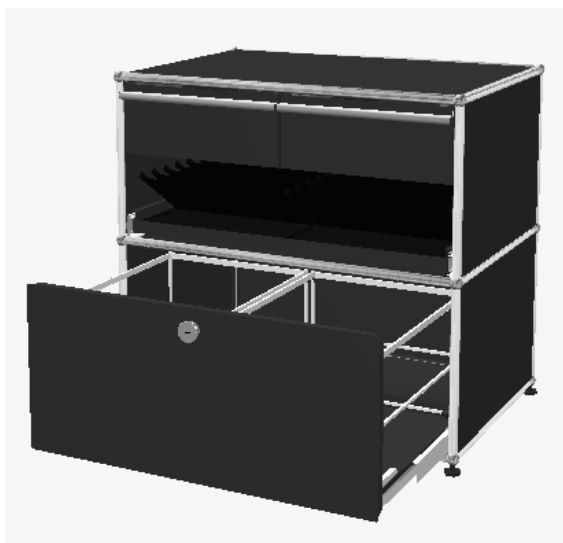

1 Fach 750/500/350 mit 2 Schubladen A6 leer
und 1 Auszugstablak mit Schrägfacheinsatz

1 Fach 750/500/350 mit HR-Auszugsschublade
Schubladen u. Front ohne Schliessung

Neupreis Fr. 2'214.00

exkl. 8,1 % MwSt