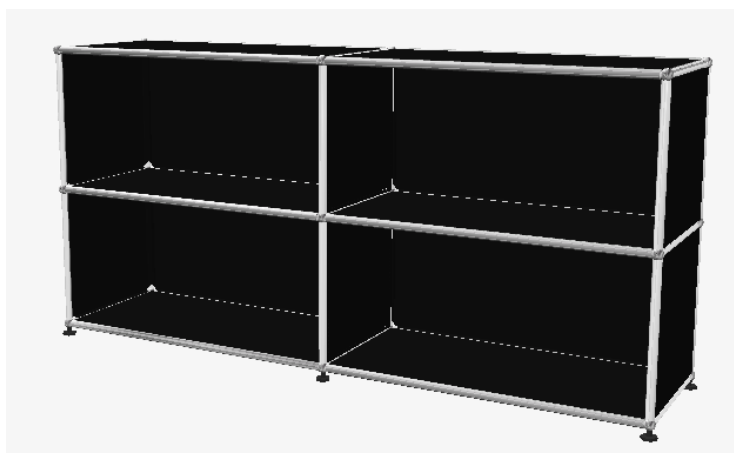

Fronten ohne Schliessung

2 Regale

Neupreis Fr. 2'335.00

exkl. 8,1 % MwSt

Occasionspreis Fr. 1'630.00

exkl. 8,1 % MwSt

USM Regal System 350

B 1500 x T 350 x H 740 mm
Metallfarbe graphitschwarz 30
4 Fach 750/350/350 offen