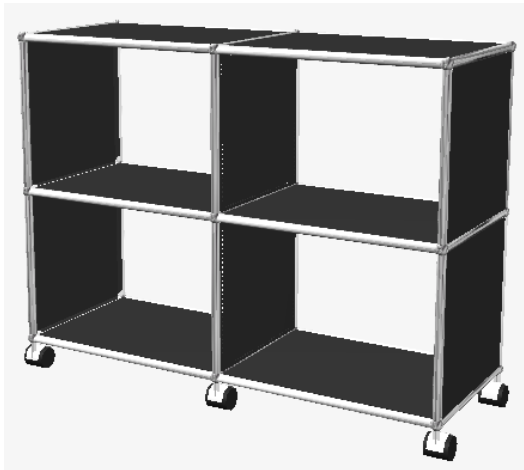

USM Rollregal System 350

Occasion

B 1000 x T 350 x H 780 mm

Metallfarbe anthrazitgrau 33

4 Fach 500/350/350 offen

Neupreis Fr. 1'058.00
exkl. 8,1 % MwSt

Occasionspreis Fr. 720.00
exkl. 8,1 % MwSt