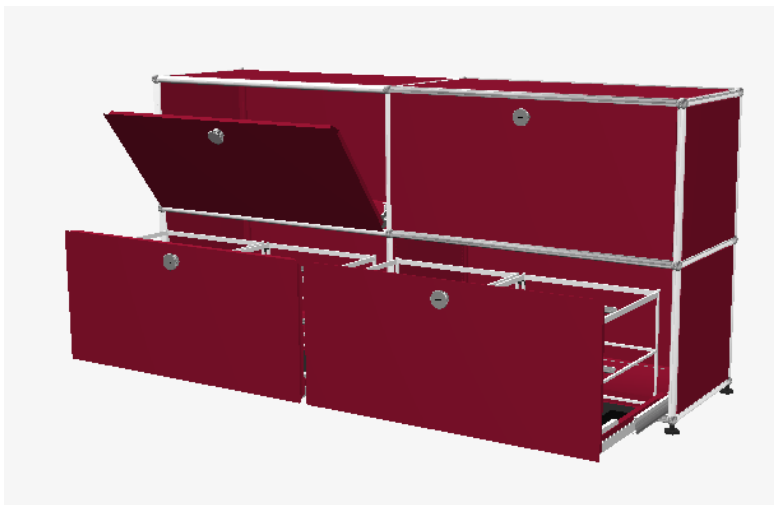

USM Regal System 350

Occasion

B 1500 x T 350 x H 740 mm

Metallfarbe rubinrot 23

2 Fach 750/350/350 mit HR-Auszugsschubladen

Inkl. Rillenplattenset

2 Fach 750/350/350 mit Klapptüren

Fronten ohne Schliessung

2 Regale

Neupreis Fr. 2'816.00

exkl. 8,1 % MwSt

Occasionspreis Fr. 1'950.00

exkl. 8,1 % MwSt