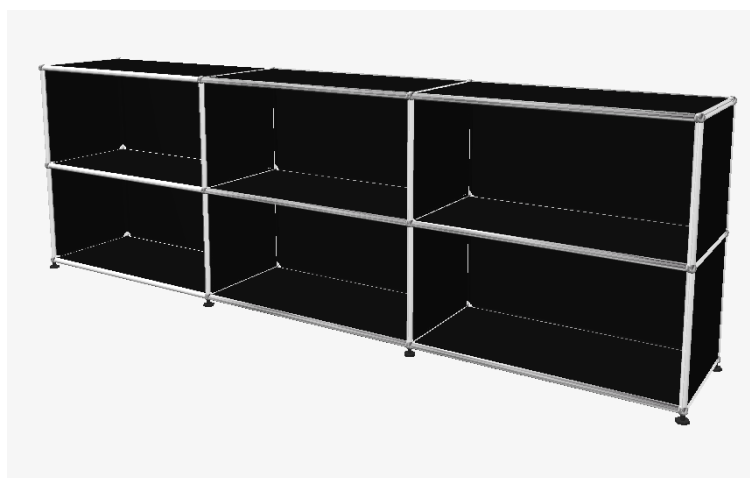

USM Regal System 350

B 2250 x T 350 x H 740 mm

Metallfarbe graphitschwarz 30

6 Fach 750/350/350 offen

Neupreis Fr. 1'870.00

exkl. 8,1 % MwSt

Occasionspreis Fr. 1'310.00

exkl. 8,1 % MwSt